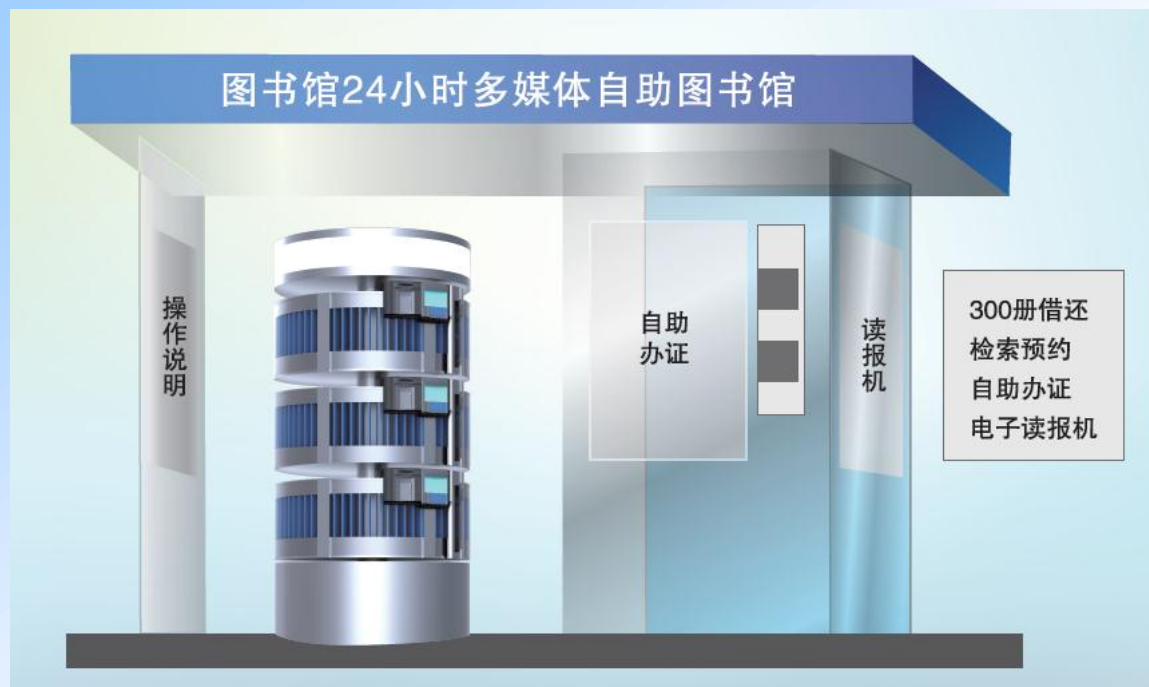

南京邮电大学

厦门大学

华北水利水电学院

无线蓝牙清点设备

借、还、查询、续借 + 办证 + OPAC查询 + 读报机

欢迎各位领导

莅临上海阿法迪展位指导！